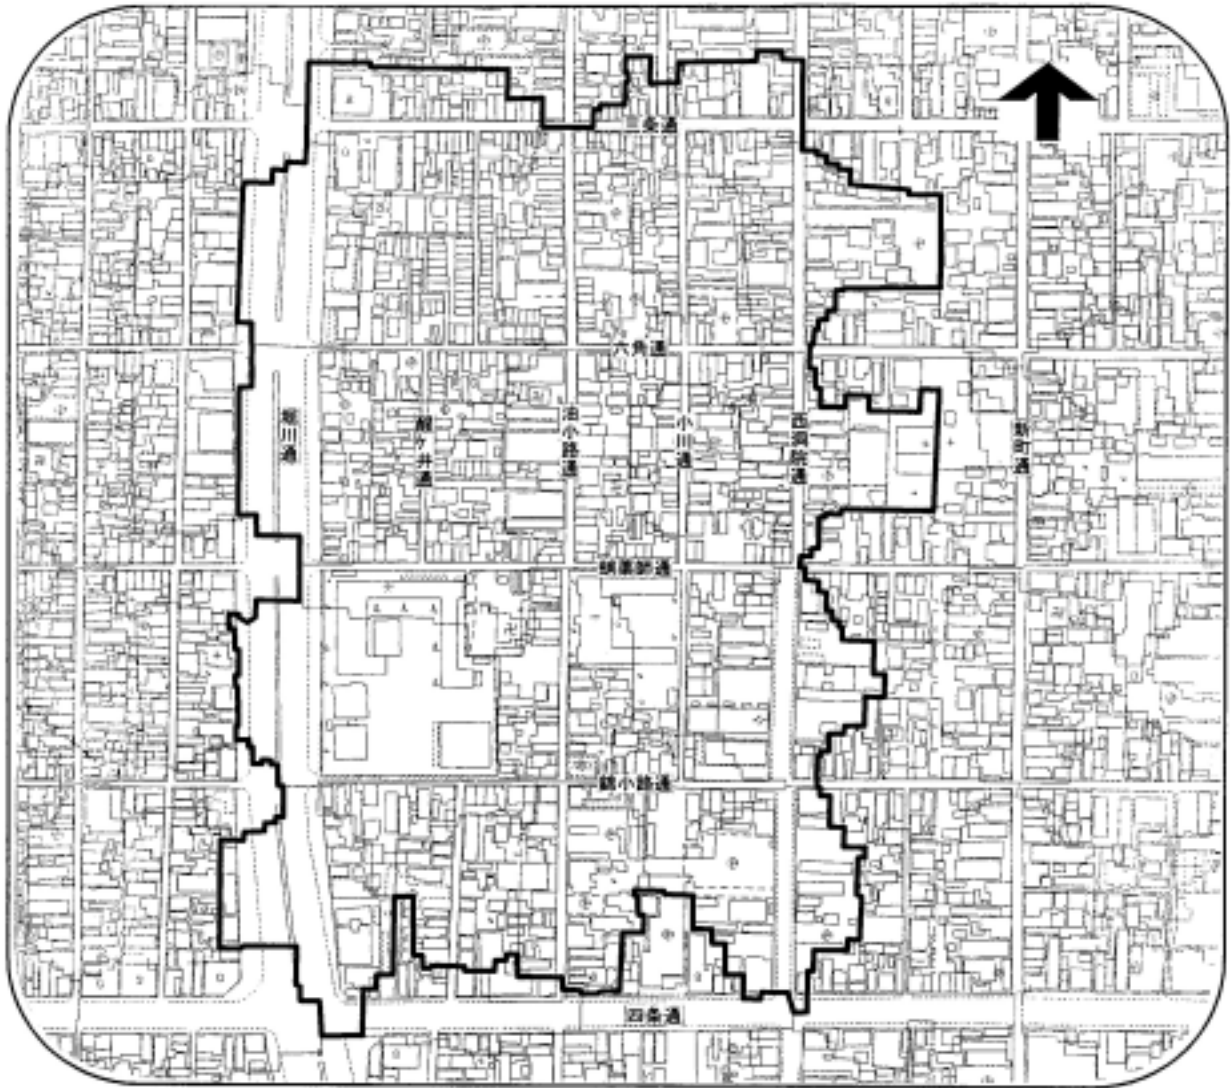

■ 区域図

地域協働型地区計画とは

- ●地域協働型地区計画とは、地域住民が主体となって職と住、新と旧が調和したまちづくりを実現していくものです。
- ●身近な生活環境の課題にとりくむためにつくられた地区計画制度の積極的な活用を図り、段階的に運営するもので、その第一段階として、地域コミュニティの単位である元学区ごとのまちづくりの目標を「地区計画の方針」として定めるものです。

- ●今回は、地区計画の方針のみを定めています。
  - ・地区計画は「地区計画の方針」と「地区整備計画」の2つから成り立っています。

地区計画

地区計画の方針

まちの将来像を明らかにするため、地区計画の目標と土地利用や建築物などの整備の方針を定めています。土地利用や建築行為において強制力はもちませんが、まちづくりの指針となるものです。

地区整備計画

具体的なまちづくりのルールにあたるもので、地区計画の方針に従って、土地利用の制限や建物の制限等を必要に応じて定めます。

将来的にこの部分を住民の間で定めると、土地利用や建築行為において強制力をもつことになります。

※本能学区では、地区計画の策定の取組など、様々なまちづくり活動が行われています。

詳しくは >>> 本能まちづくり委員会ホームページ <http://www.kimono-kyoto.org/honnoh/index.htm>